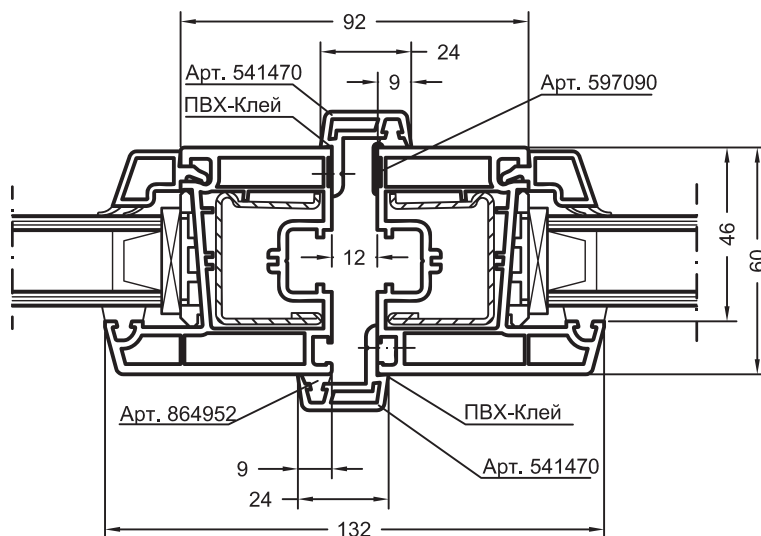

REHAU-Euro-Design 60

3. Чертежи узлов

Профили для устройства среднего притвора входят в систему REHAU-Thermo-Design. Подробную информацию см. в разделе чертежи узлов системы REHAU-Thermo-Design.

REHAU®	Euro-Design 60	
M 1:2	17.09.07	Двухстворчатые окна без жесткого импоста
LT 195 KIEW 773640-4 RU