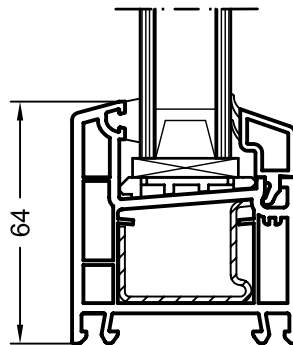

## 3. Чертежи узлов

Профили для устройства среднего притвора входят в систему REHAU-Thermo-Design. Подробную информацию см. в разделе чертежи узлов системы REHAU-Thermo-Design.

<b>REHAU®</b>	Euro-Design 60	
M 1:2	17.09.07	Двухстворчатые окна без жесткого импоста
LT 195 KIEW 773640-4 RU		

## 3. Чертежи узлов

Глухое остекление с весом  
заполнения до 30 кг

Коробка 64 Euro 60,  
Арт. 554002

Глухое остекление с весом  
заполнения свыше 30 кг

Коробка 64 Euro 60,  
Арт. 554002  
(с армированием  
Арт. 226630)