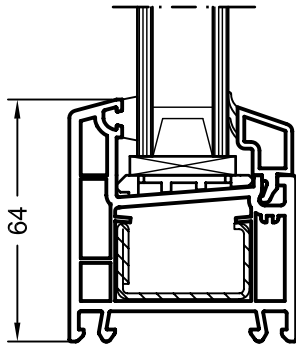

REHAU-Euro-Design 60

3. Чертежи узлов

Глухое остекление с весом
заполнения до 30 кг

Коробка 64 Euro 60,
Арт. 554002

Глухое остекление с весом
заполнения свыше 30 кг