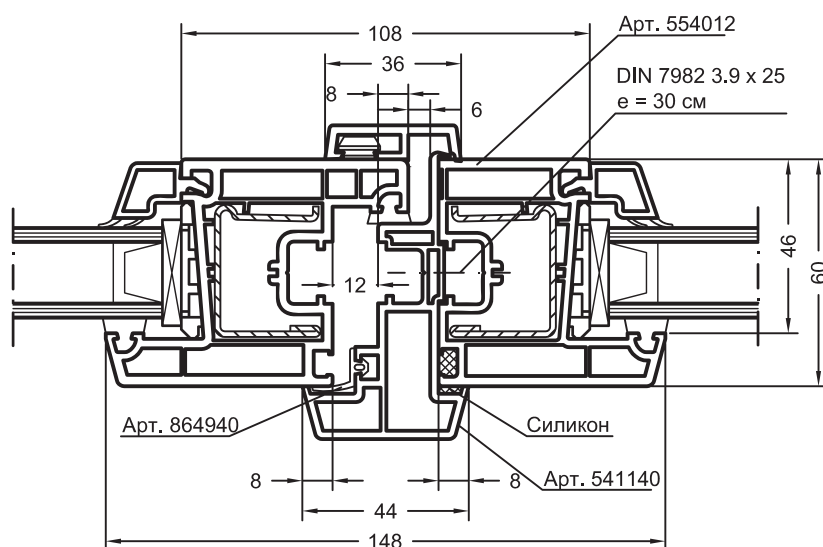

REHAU-Euro-Design 60

3. Чертежи узлов

Профили для устройства среднего притвора входят в систему REHAU-Thermo-Design. Подробную информацию см. в разделе чертежи узлов системы REHAU-Thermo-Design.

REHAU®	Euro-Design 60	
M 1:2	17.09.07	Двухстворчатые окна без жесткого импоста
LT 195 KIEW 773640-4 RU