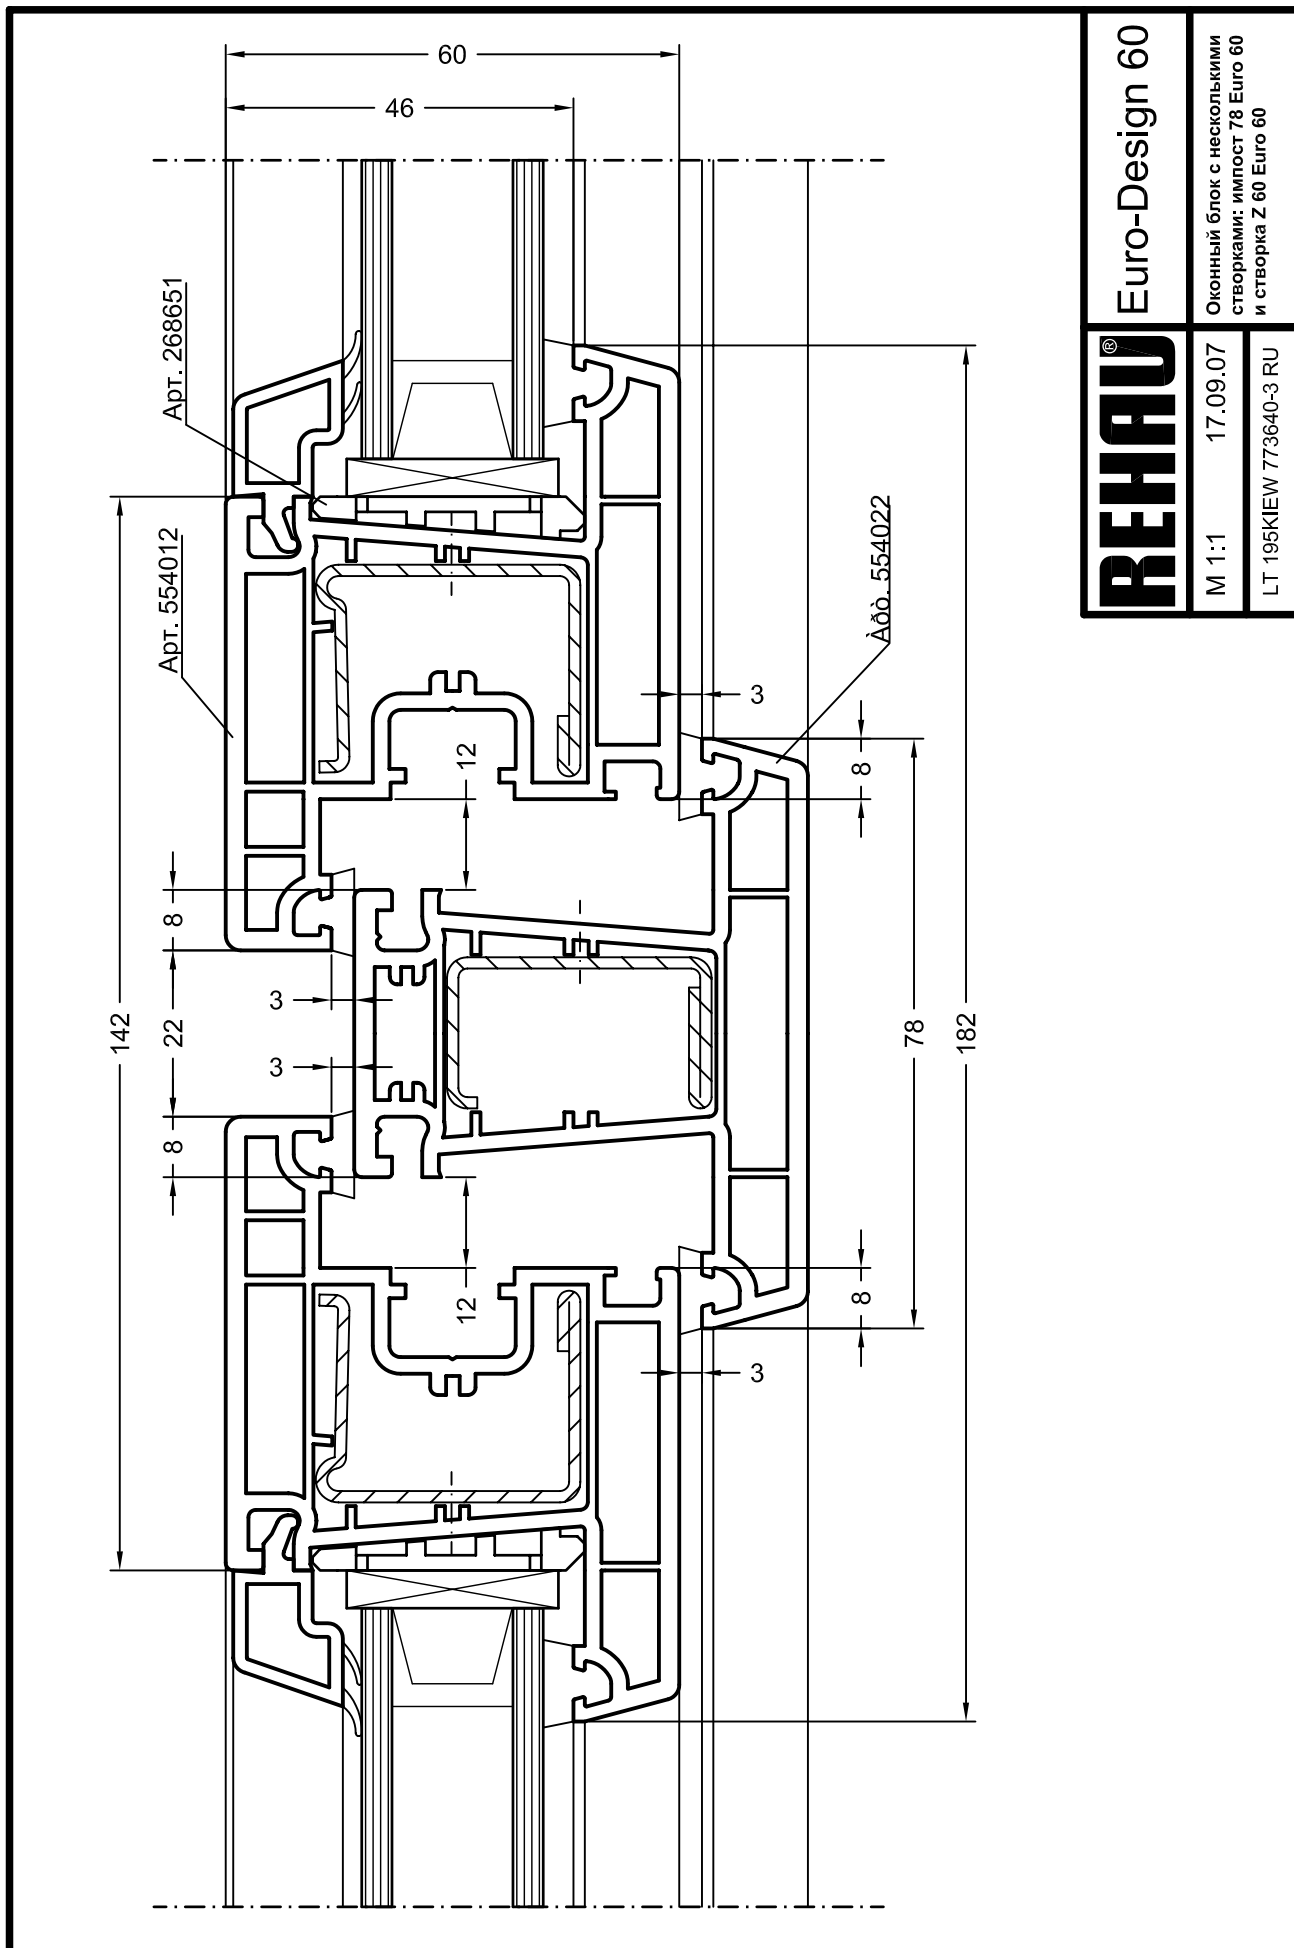

REHAU-Euro-Design 60

3. Чертежи узлов

REHAU®	Euro-Design 60
М 1:1 17.09.07	Оконный блок с несколькими створками: импост 78 Euro 60 и створка Z 60 Euro 60
LT 195KIEW 773640-3 RU