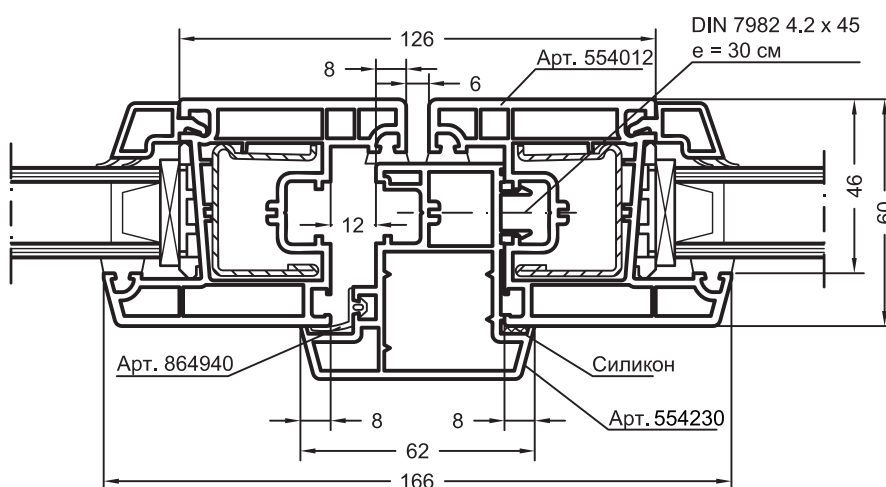

REHAU-Euro-Design 60

3. Чертежи узлов

Профили для устройства среднего притвора входят в систему REHAU-Thermo-Design. Подробную информацию см. в разделе чертежи узлов системы REHAU-Thermo-Design.

REHAU®	Euro-Design 60	
M 1:2	17.09.07	Двухстворчатые окна без жесткого импоста
LT 195 KIEW 773640-4 RU